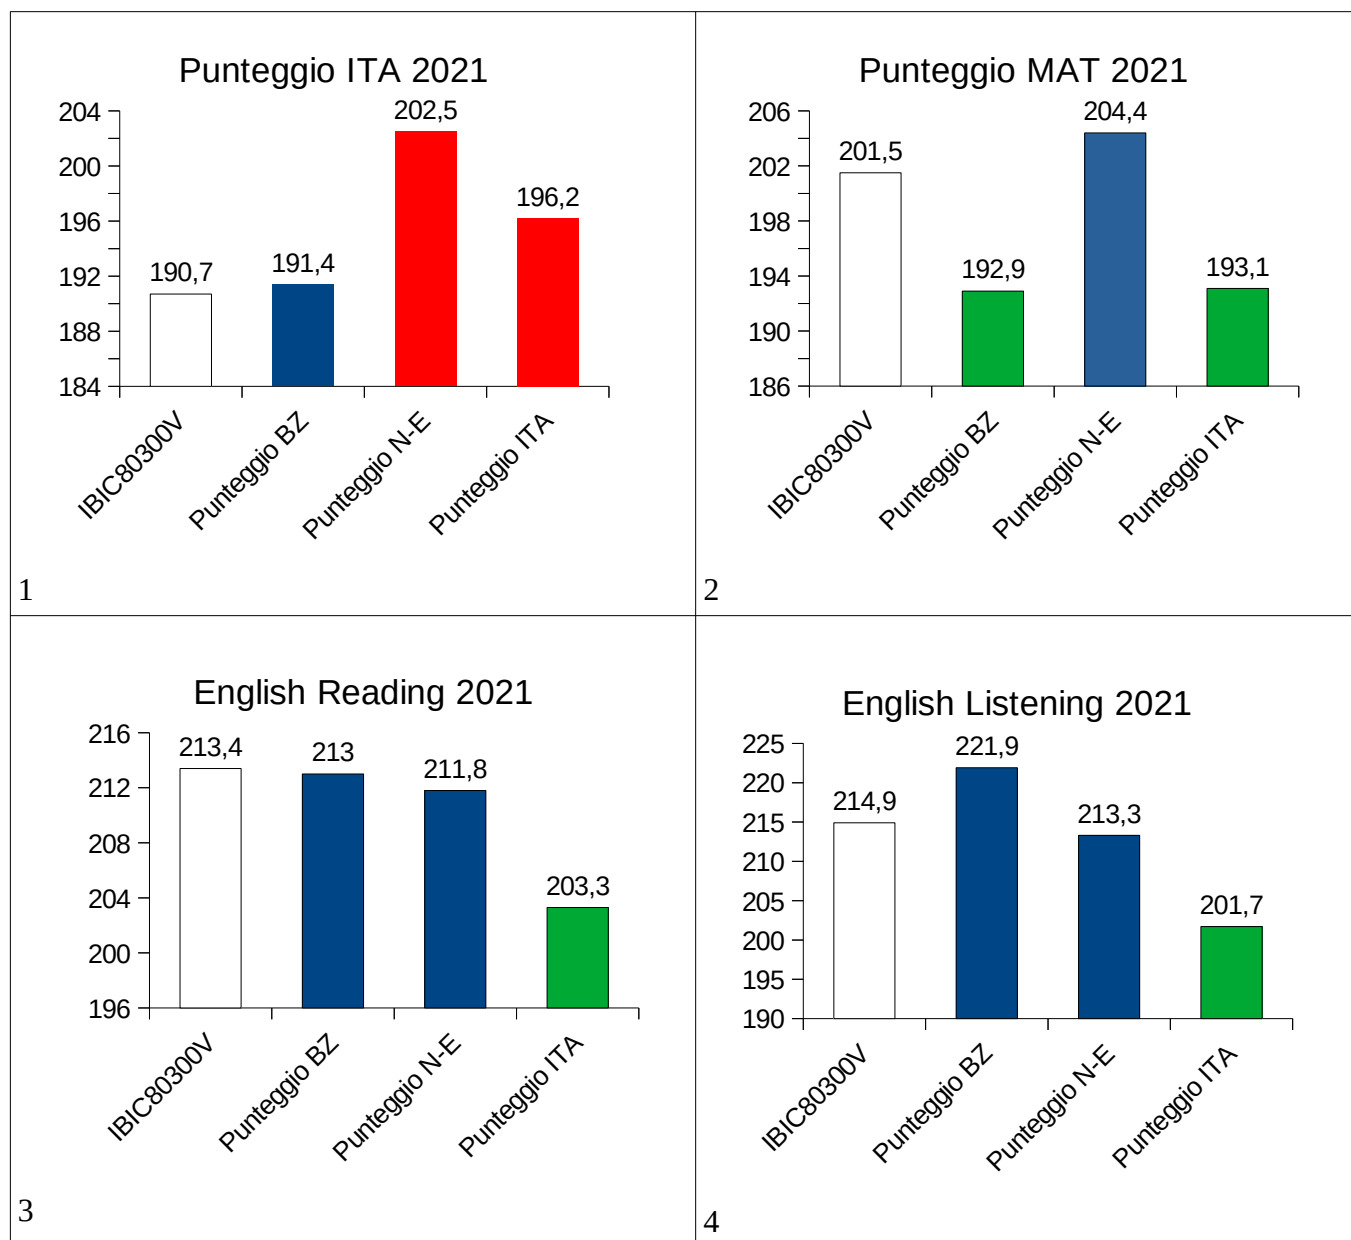

Risultati INVALSI per ICBZ4, Scuola secondaria "E.Fermi"
Anno 2021

Risultati di IBIC80300V allineati con le medie di riferimento
Risultati di IBIC80300V superiori alle medie di riferimento
Risultati di IBIC80300V inferiori alle medie di riferimento

1. Il punteggio in **italiano** della nostra scuola è **allineato** con quello medio della Provincia di Bolzano, è **inferiore** rispetto al punteggio della macro-area Nord-Est ed **inferiore** al punteggio medio dell'Italia. Questi dati sono coerenti con i dati provinciali che, per italiano, restituiscono dei risultati significativamente inferiori rispetto a quelli delle altre province/regioni della macro-area del Nord-Est (Trentino, Friuli Venezia-Giulia, Veneto, Emilia Romagna).

2. Il punteggio in **matematica** della nostra scuola è **superiore** al punteggio della Provincia di Bolzano, **allineato** con quello del Nord-Est e **superiore** al punteggio medio dell'Italia.

3. Il punteggio in **inglese-lettura** della nostra scuola è **allineato** con il punteggio della Provincia di Bolzano, **allineato** con quello del Nord-Est e **superiore** al punteggio medio dell'Italia.

4. Il punteggio in **inglese-ascolto** della nostra scuola è **allineato** con il punteggio della Provincia di Bolzano, **allineato** con quello del Nord-Est e **superiore** al punteggio medio dell'Italia.